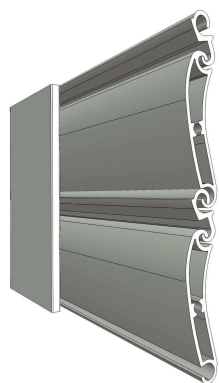

Front Security

beveiligingsrolluik
type B48

Dit beveiligingsrolluik bestaat uit:

- Smalle lamellen, dekbreedte van 45 mm
- Blank of geanodiseerd aluminium zijgeleiders
- Standaard 230V elektrische aandrijving, inclusief draadloze drukknop.
- Aluminium omkasting
- Speciaal blokkeerprofiel waardoor het niet mogelijk is om het rolluik omhoog te duwen

Coating

Door de toepassing van aluminium is dit rolluik zeer geschikt voor montage in de buitenlucht.

De zijgeleiders, het pantser en de omkasting kunnen worden voorzien van een poedercoating in elke gewenste RAL kleur.

Extra beveiligd

Dit rolluik valt als enige beveiligingsrolluik voor de particuliere sector in de SKG 2 inbraakweringsklasse.

Formaten*

	Formaat omkasting: 150 mm	Formaat omkasting: 175 mm	Formaat omkasting: 205 mm	Formaat omkasting: 230 mm
Max. hoogte rolluik	1.000 mm	1.600 mm	2.400 mm	3.000 mm