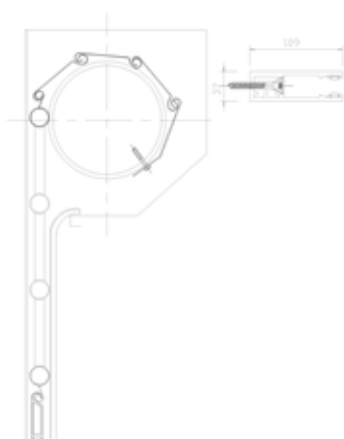

ROLHEK SYSTEMEN BESTAAN UIT:

- Verticaal op- en afrolbaar pantser, vervaardigd uit gegalvaniseerd buis- of draadstaal
- Buizenstelsel verbonden door staal verzonken schakels
- Blank aluminium zijgeleiders
- Omkasting (optioneel) vervaardigd uit gegalvaniseerd plaatstaal
- Standaard 230V elektrische aandrijving, inclusief draadloze drukknop
- Geschikt voor binnen en buitenmontage

Rolheksystemen zijn in diverse uitvoeringen leverbaar.

MAATVOERING

Afhankelijk van uitvoering is een maximale breedte van 14 meter en een hoogte van 7 meter mogelijk. Afwijkende afmetingen in overleg.

UITVOERING EN UITVOERINGSVORMEN

Het Front Security rolhek wordt geleverd in de volgende uitvoeringen:

naam	profieldikte	patroon	mazen	materiaal	gewicht pantser per kg/ m²	extra's
TP1	Ø 18 staaldikte 1,5 mm	rechthoekig liggend	450 x 90 mm	buis	10,2	snelle levertijd mogelijk
TP2	Ø 14, staaldikte 1,2 mm	rechthoekig liggend	320 x 60 mm	buis	13	snelle levertijd mogelijk
T01	Ø 14, staaldikte 1,2 mm	ruitvormig	150 x 90 mm	buis	10,5	kleine oproldiameter
T02	Ø 14, staaldikte 1,2 mm	ruitvormig	150 x 39 mm	buis	13,5	versterkt met dwarsliggers
M1	10 mm	ruitvormig	170 x 120 mm	draad	12	kleine oproldiameter
M2	10 mm.	ruitvormig	170 x 60 mm	draad	17	versterkt met dwarsliggers
SY1	10 mm	honingraat	300 x 100 mm	draad	10,7	
SY2	10 mm	honingraat	300 x 45 mm	draad	15,5	versterkt met dwarsliggers
RH5	3 mm.	rechthoekig liggend	250 x 70 mm	geanodiseerd aluminium	10,5	corrosiebestendig licht gewicht