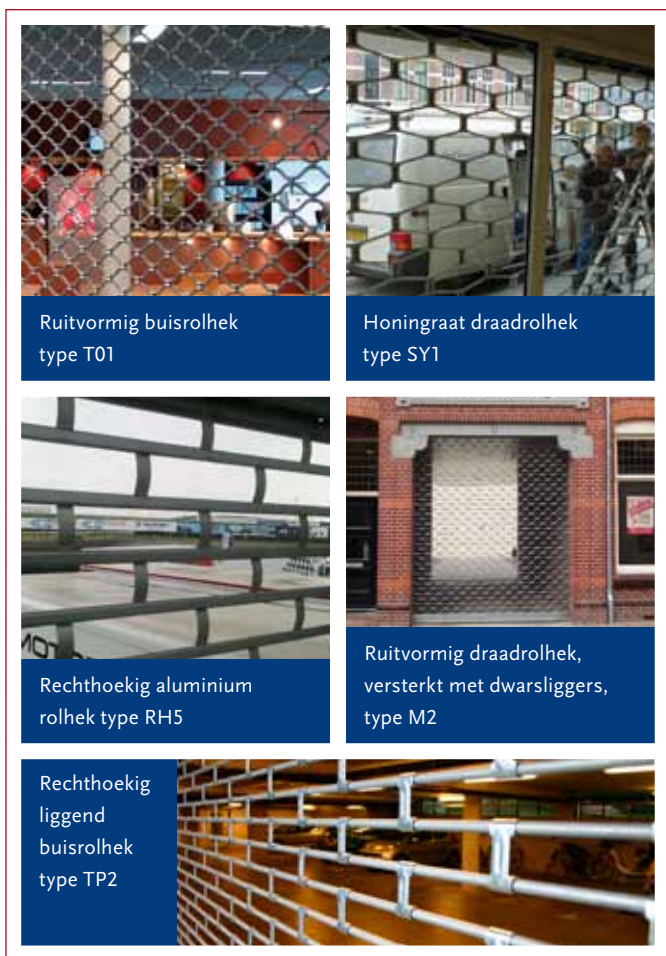

MAXIMALE HOOGTE PER FORMAAT OMKASTING:

formaat omkasting	TP1	TP2 T01 en T02	M1 en M2 SY1 en SY2	RH5
250 mm	1.400 mm	1.750 mm	2.250 mm	2.400 mm
300 mm	2.200	2.600	3.250	3.400
350 mm	3.300	3.650	4.250	4.500
400 mm	5.000	4.850	5.500	5.500
450 mm	6.500	6.200	7.000	6.000

EXTRA

Zie ons productblad beveiliging- en besturingsopties voor alle elektronische bedieningsmogelijkheden.

COATING

Door de toepassing van gegalvaniseerd staal is het rolheksysteem ook geschikt voor montage in de buitenlucht.

De zijgeleiders, het pantser en de omkasting kunnen worden voorzien van een poedercoating in elke gewenste RAL kleur. Met deze extra coating is het rolheksysteem langdurig bestand tegen weersinvloeden en het geeft bovendien een mooie uitstraling.

PRODUCTASSORTIMENT

Het complete Front Security productassortiment bestaat uit rolluiken, rolhekken en schaarhekken in diverse toepassingen en diverse varianten. Op onze website kunt u alle mogelijkheden en toepassingen vinden.